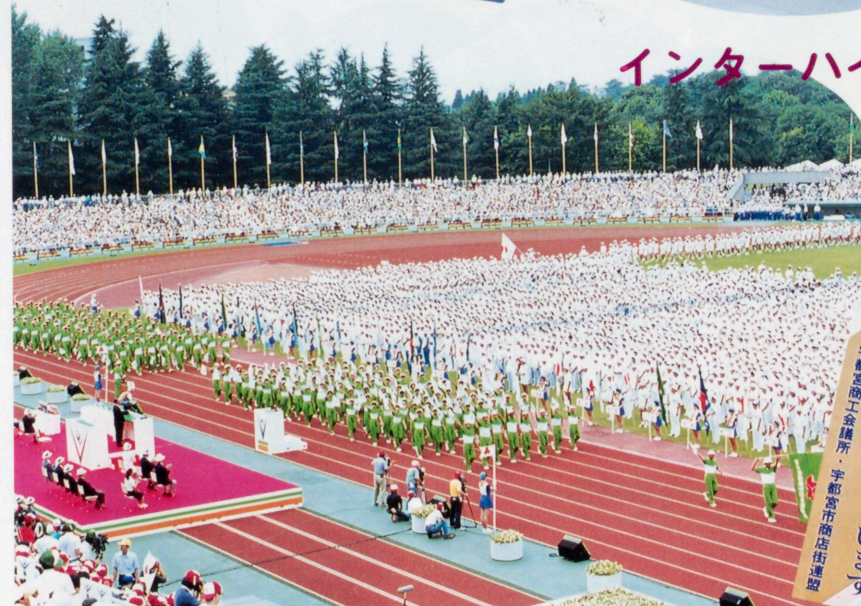

高校総体

(8月1日~20日)